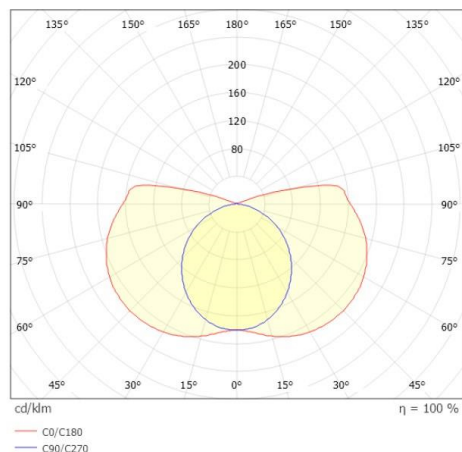

FYNN

333-s00101

FYNN-U W WAND-DECKEN AUFBAULEUCHTE aus Aluminium, anthrazit, ähnlich RAL 7016, Lichtaustritt direkt, mit Betriebsgerät, Dimmbarkeit: on/off, IP65,

SKIZZE

TECHNISCHE DETAILS

Systemleistung [W]	10,5
Leuchtmittel	LED
Lichtstrom [lm]	515/560
Lichtfarbe [K]	2700/3000K
CRI	>90
Betriebsgerät	mit Betriebsgerät
Dimmbarkeit	on/off
Lichtaustritt	direkt
Spannung [V]	220-240V 50/60Hz
Material	Aluminium
Länge [mm]	122
Breite [mm]	100
Höhe [mm]	100
Schutzart [IP]	IP65
Schutzklasse	Schutzklasse I
Nettogewicht [kg]	0,90
Farbe Leuchte	anthrazit
RAL	7016
EAN-Nummer	9010979083448
Lebensdauer [h]	L80 B10 50 000
Umgebungstemperatur	-30° bis +45°
Energieeffizienzkl.	D
Anz Leuchten B16A	74

LICHTVERTEILUNGSKURVE

Die Werte sind Bemessungswerte. Leistung und Lichtstrom unterliegen initial einer Toleranz von +/- 10%. Toleranz der Farbtemperatur: +/- 150 K. Die Werte gelten wenn nicht anders angegeben für eine Umgebungstemperatur von 25°C.