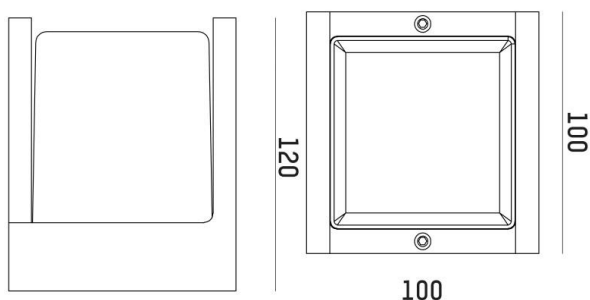

FYNN

333-s00101

FYNN-U W WAND-DECKEN AUFBAULEUCHTE aus Aluminium, anthrazit, ähnlich RAL 7016, Lichtaustritt direkt, mit Betriebsgerät, Dimmbarkeit: on/off, IP65,

SKIZZE

TECHNISCHE DETAILS

Systemleistung [W]	10,5
Leuchtmittel	LED
Lichtstrom [lm]	515/560
Lichtfarbe [K]	2700/3000K
CRI	>90
Betriebsgerät	mit Betriebsgerät
Dimmbarkeit	on/off
Lichtaustritt	direkt
Spannung [V]	220-240V 50/60Hz
Material	Aluminium
Länge [mm]	122
Breite [mm]	100
Höhe [mm]	100
Schutzart [IP]	IP65
Schutzklasse	Schutzklasse I
Nettogewicht [kg]	0,90
Farbe Leuchte	anthrazit
RAL	7016
EAN-Nummer	9010979083448
Lebensdauer [h]	L80 B10 50 000
Umgebungstemperatur	-30° bis +45°
Energieeffizienzkl.	D
Anz Leuchten B16A	74

LICHTVERTEILUNGSKURVE

Die Werte sind Bemessungswerte. Leistung und Lichtstrom unterliegen initial einer Toleranz von +/- 10%. Toleranz der Farbtemperatur: +/- 150 K. Die Werte gelten wenn nicht anders angegeben für eine Umgebungstemperatur von 25°C.